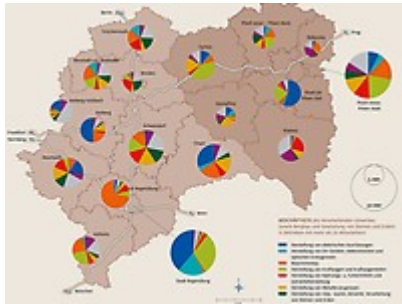

Standortportal Bayern PDF Export

Erstellt am: 30.11.21

Der grenzüberschreitende Industriestandort

IHK Regensburg für Oberpfalz / Kelheim

Ein erfolgreicher Industriestandort ohne Grenzen

Der IHK-Bezirk Oberpfalz / Kelheim und die Region Pilsen bilden eine Industrieregion von europäischem Format mit einer gemeinsamen Wirtschaftsleistung von mehr als 51 Milliarden Euro jährlich. Die hohe Verflechtung zwischen beiden Nachbarregionen veranschaulicht eine Industriestandortkarte der IHK Regensburg für Oberpfalz / Kelheim.

Bereits zum fünften Mal legte die IHK Regensburg für Oberpfalz / Kelheim 2020 eine grenzüberschreitende Industriestandortkarte auf und zeigt damit, welches hohe Potenzial zur wirtschaftlichen Verflechtung zwischen der Oberpfalz und der Region Pilsen besteht.

Eine interaktive Darstellung zum Beispiel der Beschäftigten in den einzelnen Wirtschaftszweigen finden Sie unter [IHK Regensburg](#)

Haftungsausschluss

Das Standortportal Bayern wird regelmäßig auf Basis der den IHKs von den Mitgliedsgemeinden zur Verfügung gestellten Daten aktualisiert. Gleichwohl kann für die Vollständigkeit und Richtigkeit keine Gewähr übernommen werden. Die Haftung für Schäden jedweder Art, die sich aus der Verwendung dieser Daten ergeben können, wird deshalb ausdrücklich ausgeschlossen. Dies gilt nicht bei Vorsatz und grober Fahrlässigkeit.