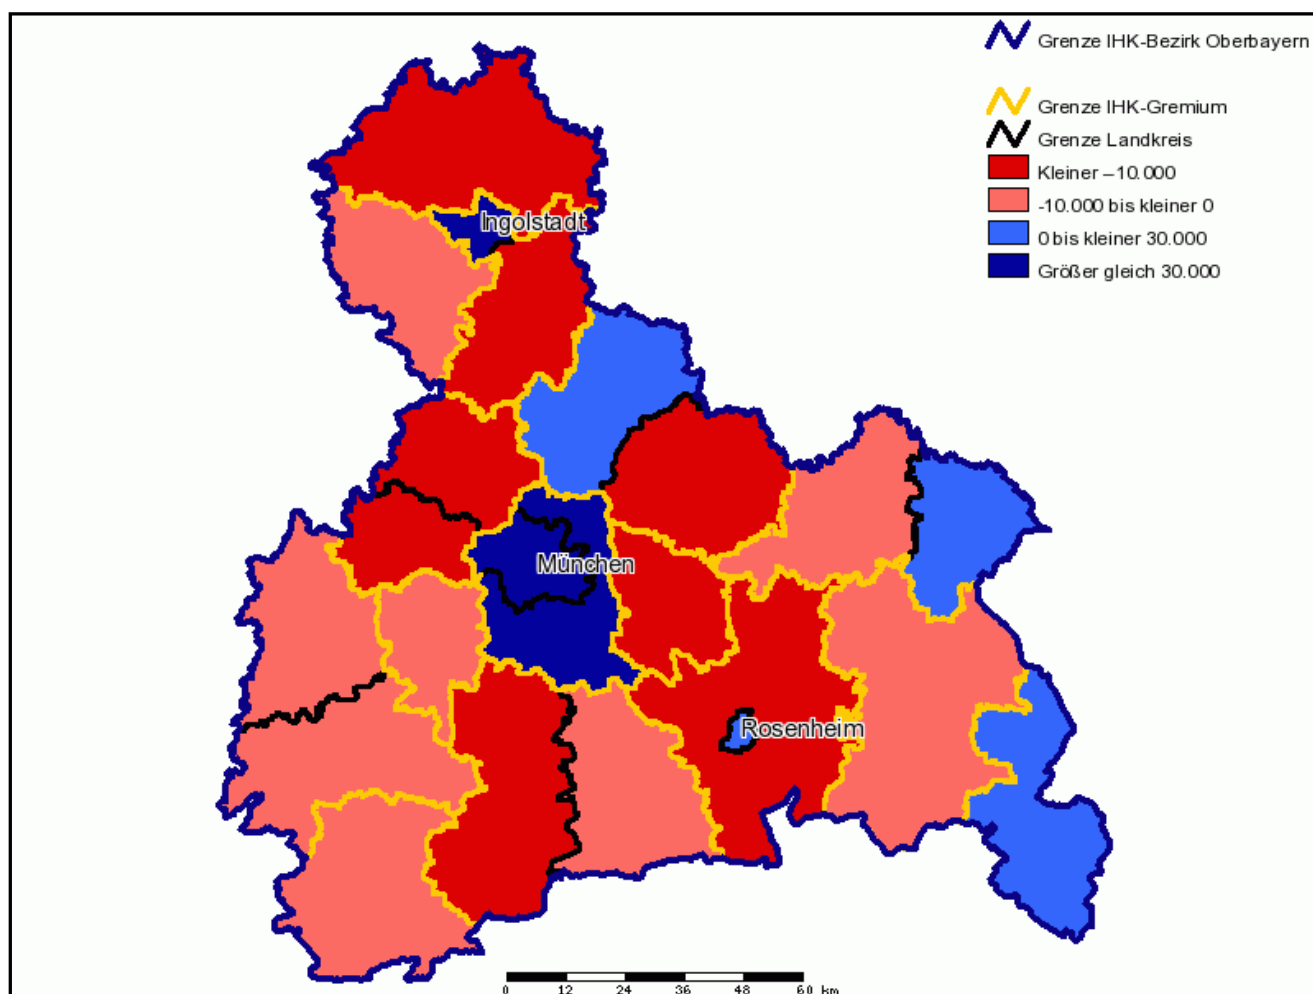

Pendlersaldo*

	2007	2011	2012
IHK-Gremium	-54.547	-56.298	-58.104
Lkr. Dachau	-22.292	-22.815	-23.367
Lkr. Fürstenfeldbruck	-32.255	-33.483	-34.737
Oberbayern	117.653	123.649	127.643
Bayern	69.019	64.426	67.924

* jeweils zum 30.06. des Jahres

Pendlersaldo 2012

Quelle: Bayerisches Landesamt für Statistik und Datenverarbeitung

Industrie- und Handelskammer für München und Oberbayern

Postanschrift: 80323 München | Hausanschrift: Balanstraße 55-59, 81541 München

Tel. 089 5116-0 | Fax 089 5116-1306 | E-Mail: ihkmail@muenchen.ihk.de | Internet: www.muenchen.ihk.de