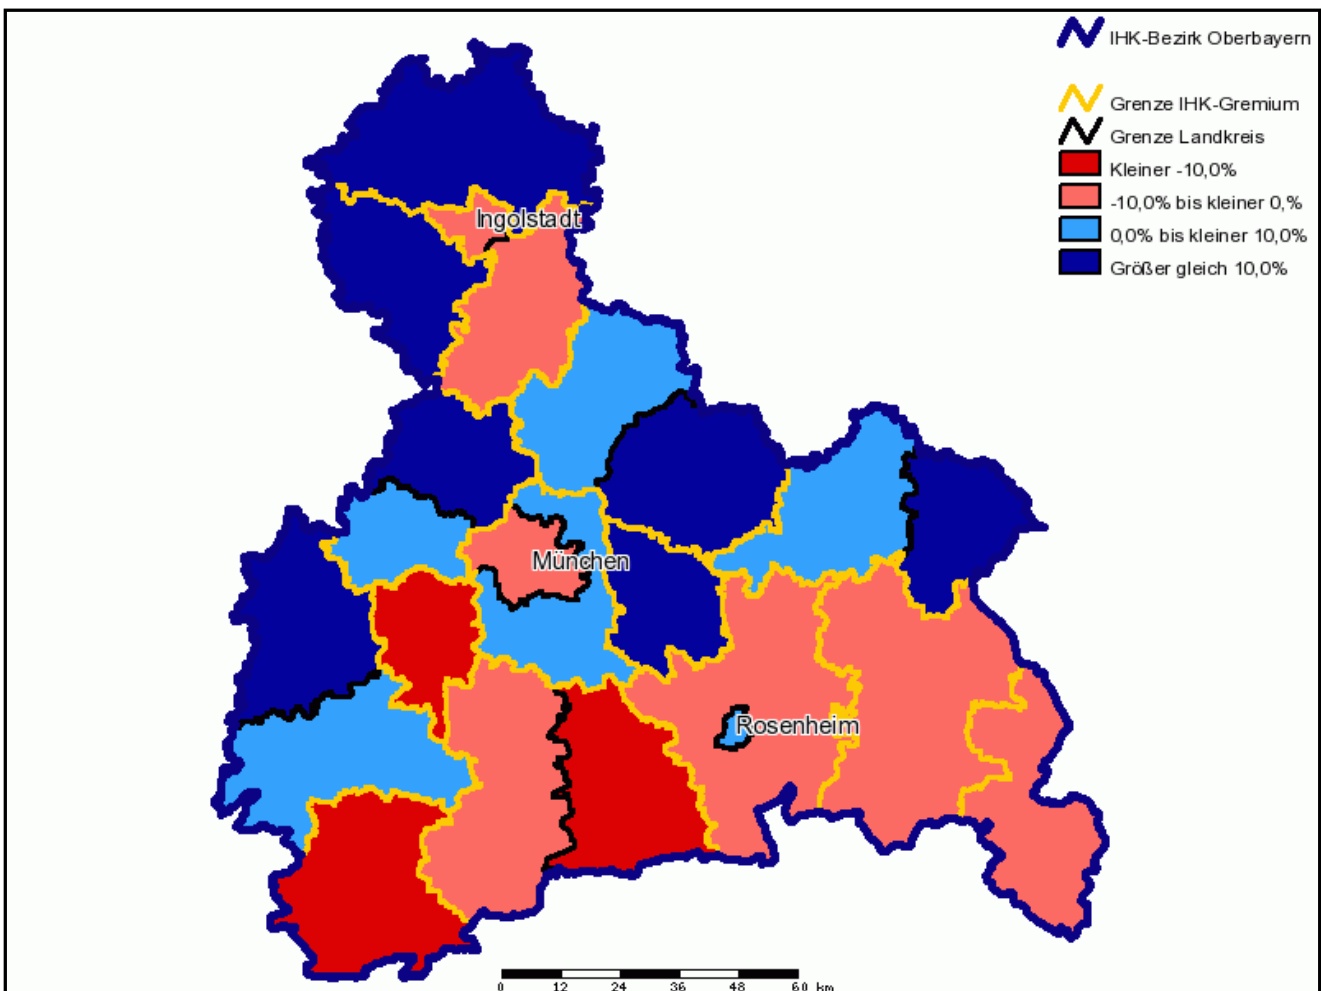

IHK-Auszubildende*

	2007			2011			2012		
	Gewerbl. Bereich	Kaufm. Bereich	Gesamt	Gewerbl. Bereich	Kaufm. Bereich	Gesamt	Gewerbl. Bereich	Kaufm. Bereich	Gesamt
IHK-Gremium	282	1.089	1.371	331	1.090	1.421	325	1.120	1.445
Lkr. Dachau	105	418	523	134	418	552	140	443	583
Lkr. Fürstenfeldbruck	177	671	848	197	672	869	185	677	862
Oberbayern	13.785	30.510	44.295	14.468	29.912	44.380	14.778	29.916	44.694

* jeweils zum 31.12. des Jahres

Entwicklung der IHK-Auszubildenden gesamt 2007/2012

Quelle: IHK für München und Oberbayern

Industrie- und Handelskammer für München und Oberbayern

Postanschrift: 80323 München | Hausanschrift: Balanstraße 55-59, 81541 München

Tel. 089 5116-0 | Fax 089 5116-1306 | E-Mail: ihkmail@muenchen.ihk.de | Internet: www.muenchen.ihk.de