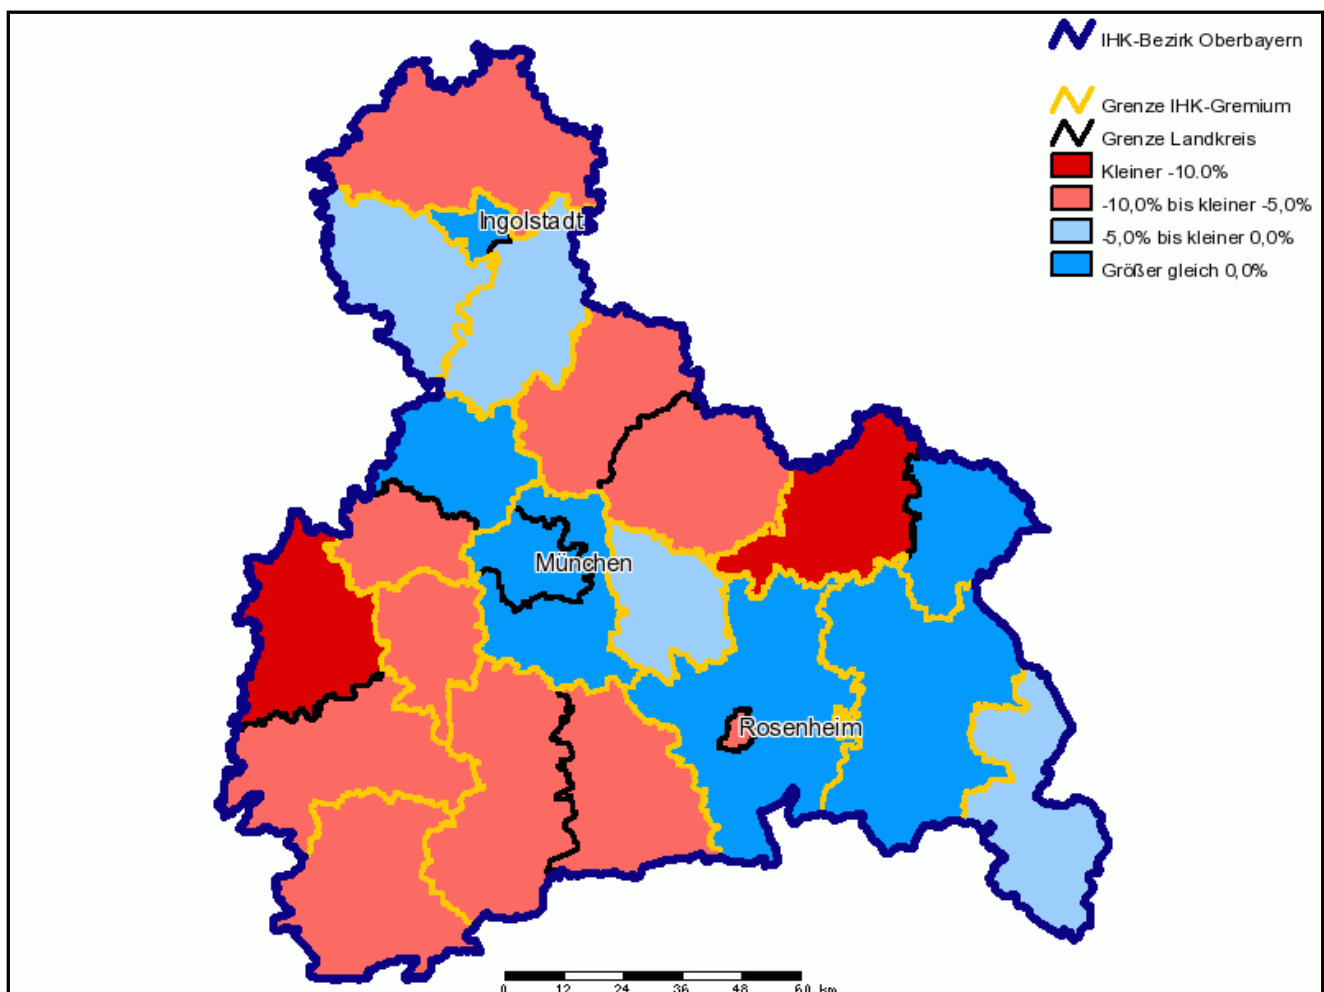

Gewerbeanmeldungen

	2007	2011	2012	2007 / 2012 in %	2011 / 2012 in %
IHK-Gremium	4.517	4.579	4.335	-4,0	-5,3
Lkr. Fürstenfeldbruck	2.773	2.787	2.506	-9,6	-10,1
Lkr. Dachau	1.744	1.792	1.829	4,9	2,1
Oberbayern	59.197	62.066	58.155	-1,8	-6,3
Bayern	142.885	143.823	131.857	-7,7	-8,3

Entwicklung der Gewerbeanmeldungen 2007/2012

Quelle: Bayerisches Landesamt für Statistik und Datenverarbeitung

Industrie- und Handelskammer für München und Oberbayern

Postanschrift: 80323 München | Hausanschrift: Balanstraße 55-59, 81541 München

Tel. 089 5116-0 | Fax 089 5116-1306 | E-Mail: ihkmail@muenchen.ihk.de | Internet: www.muenchen.ihk.de