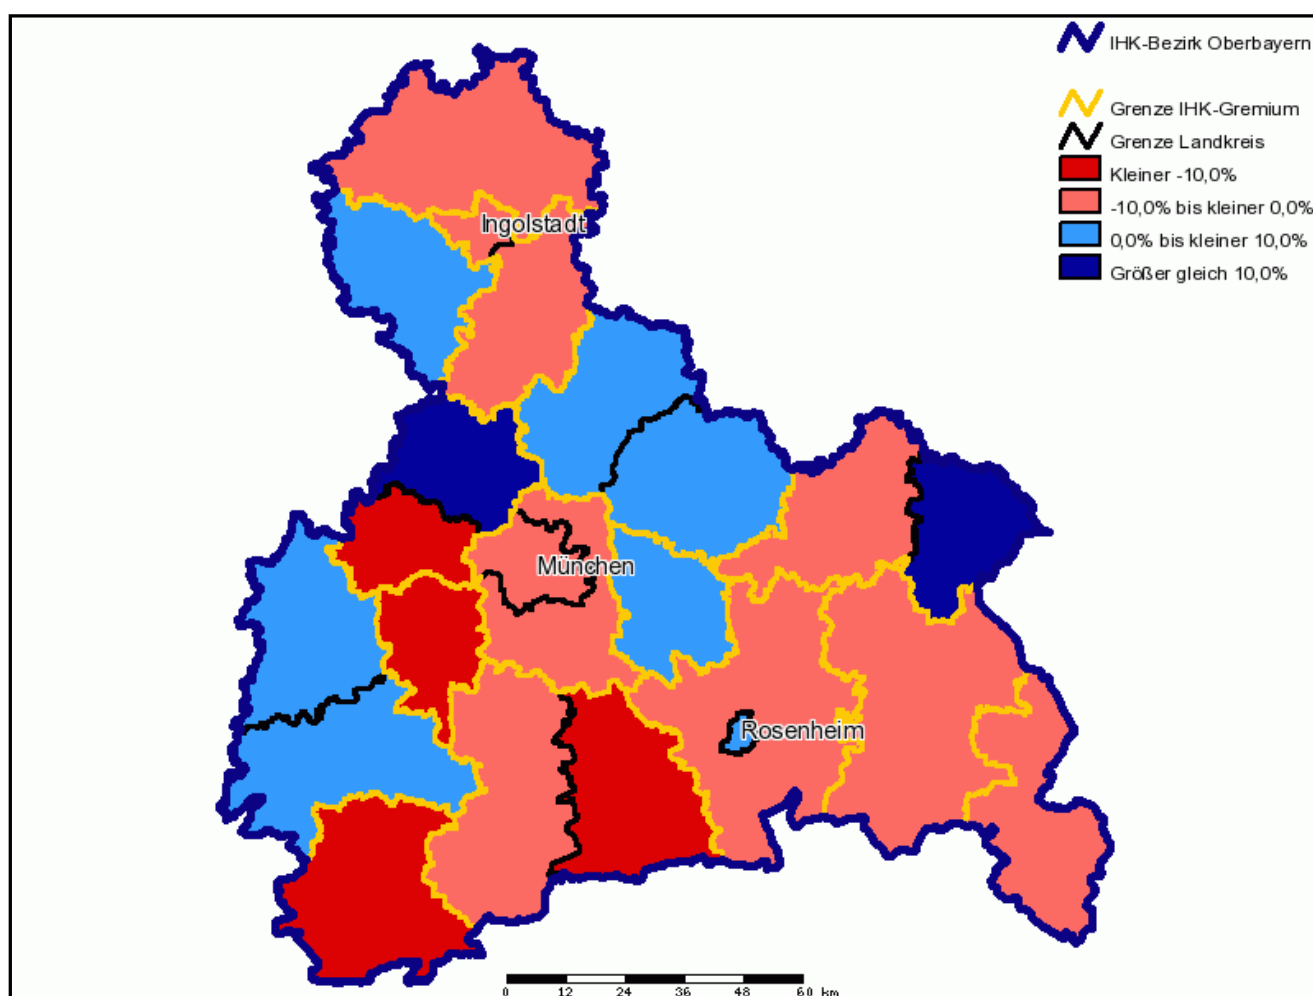

Neu abgeschlossene Ausbildungsverträge*

	2007			2011			2012		
	Gewerbl. Bereich	Kaufm. Bereich	Gesamt	Gewerbl. Bereich	Kaufm. Bereich	Gesamt	Gewerbl. Bereich	Kaufm. Bereich	Gesamt
IHK-Gremium	119	515	634	136	493	629	123	484	607
Lkr. Dachau	39	184	223	48	179	227	56	198	254
Lkr. Fürstenfeldbruck	80	331	411	88	314	402	67	286	353
Oberbayern	4.798	13.029	17.827	4.931	12.900	17.831	5.158	12.270	17.428

* jeweils zum 31.12. des Jahres

Entwicklung der neu abgeschlossenen Ausbildungsverträge gesamt 2007/2012

Quelle: IHK für München und Oberbayern

Industrie- und Handelskammer für München und Oberbayern

Postanschrift: 80323 München | Hausanschrift: Balanstraße 55-59, 81541 München

Tel. 089 5116-0 | Fax 089 5116-1306 | E-Mail: ihkmail@muenchen.ihk.de | Internet: www.muenchen.ihk.de