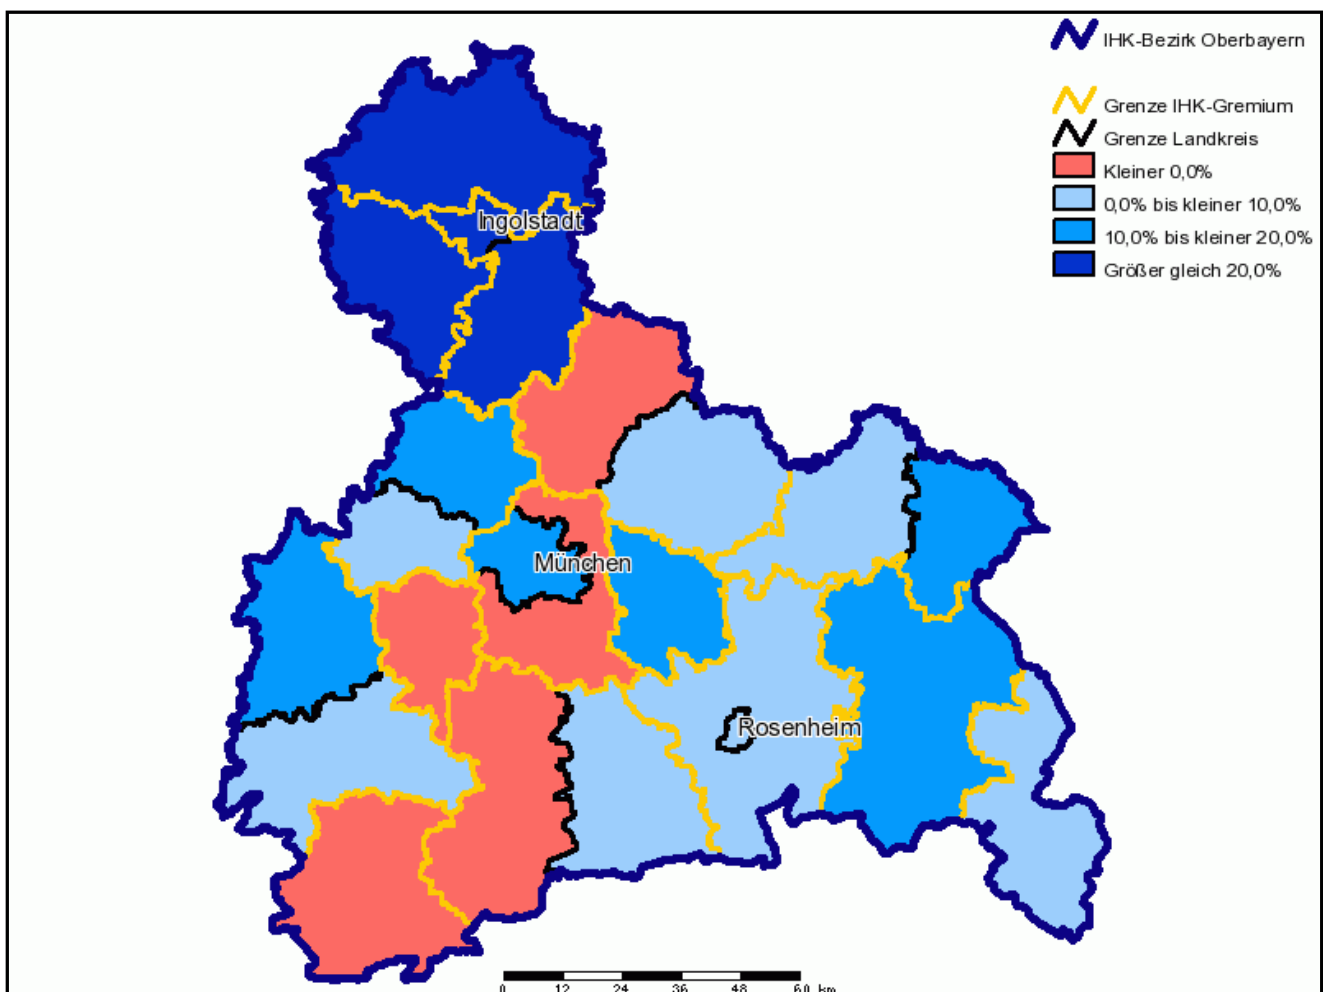

Bruttoinlandsprodukt zu Marktpreisen in Mio. €

	2006	2010	2011	2006 / 2011 in %	2010 / 2011 in %
IHK-Gremium	6.553	6.880	7.140	9,0	3,8
Lkr. Dachau	2.752	2.900	3.060	11,2	5,5
Lkr. Fürstenfeldbruck	3.801	3.980	4.080	7,3	2,5
Oberbayern	174.199	181.914	191.122	9,7	5,1
Bayern	414.789	433.587	456.273	10,0	5,2

Entwicklung des Bruttoinlandsproduktes zu Marktpreisen 2006/2011

Quelle: Bayerisches Landesamt für Statistik und Datenverarbeitung

Industrie- und Handelskammer für München und Oberbayern

Postanschrift: 80323 München | Hausanschrift: Balanstraße 55-59, 81541 München

Tel. 089 5116-0 | Fax 089 5116-1306 | E-Mail: ihkmail@muenchen.ihk.de | Internet: www.muenchen.ihk.de