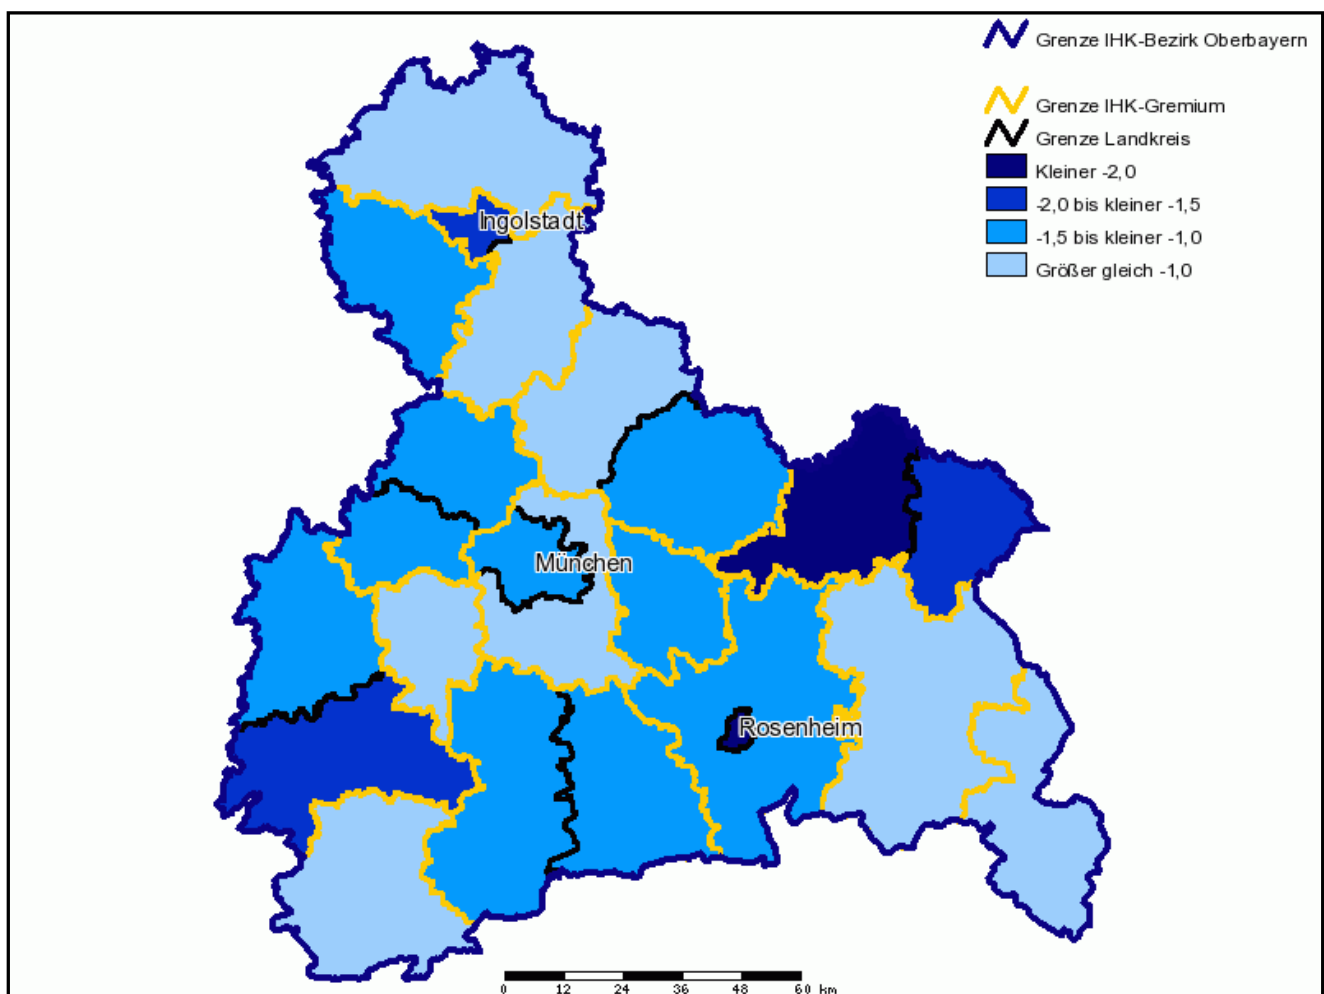

Arbeitslosenquote*

	2007	2011	2012	2007 / 2012 in Prozentpunkten	2011 / 2012 in Prozentpunkten
Lkr. Dachau	3,6	2,6	2,3	-1,3	-0,3
Lkr. Fürstenfeldbruck	4,2	3,2	3,1	-1,1	-0,1
Oberbayern	4,2	3,6	3,5	-0,7	-0,1
Bayern	5,3	3,8	3,7	-1,6	-0,1

* Jahresdurchschnitt

Entwicklung der Arbeitslosenquote 2007/2012 in Prozentpunkten

Quelle: Agentur für Arbeit

Industrie- und Handelskammer für München und Oberbayern

Postanschrift: 80323 München | Hausanschrift: Balanstraße 55-59, 81541 München

Tel. 089 5116-0 | Fax 089 5116-1306 | E-Mail: ihkmail@muenchen.ihk.de | Internet: www.muenchen.ihk.de