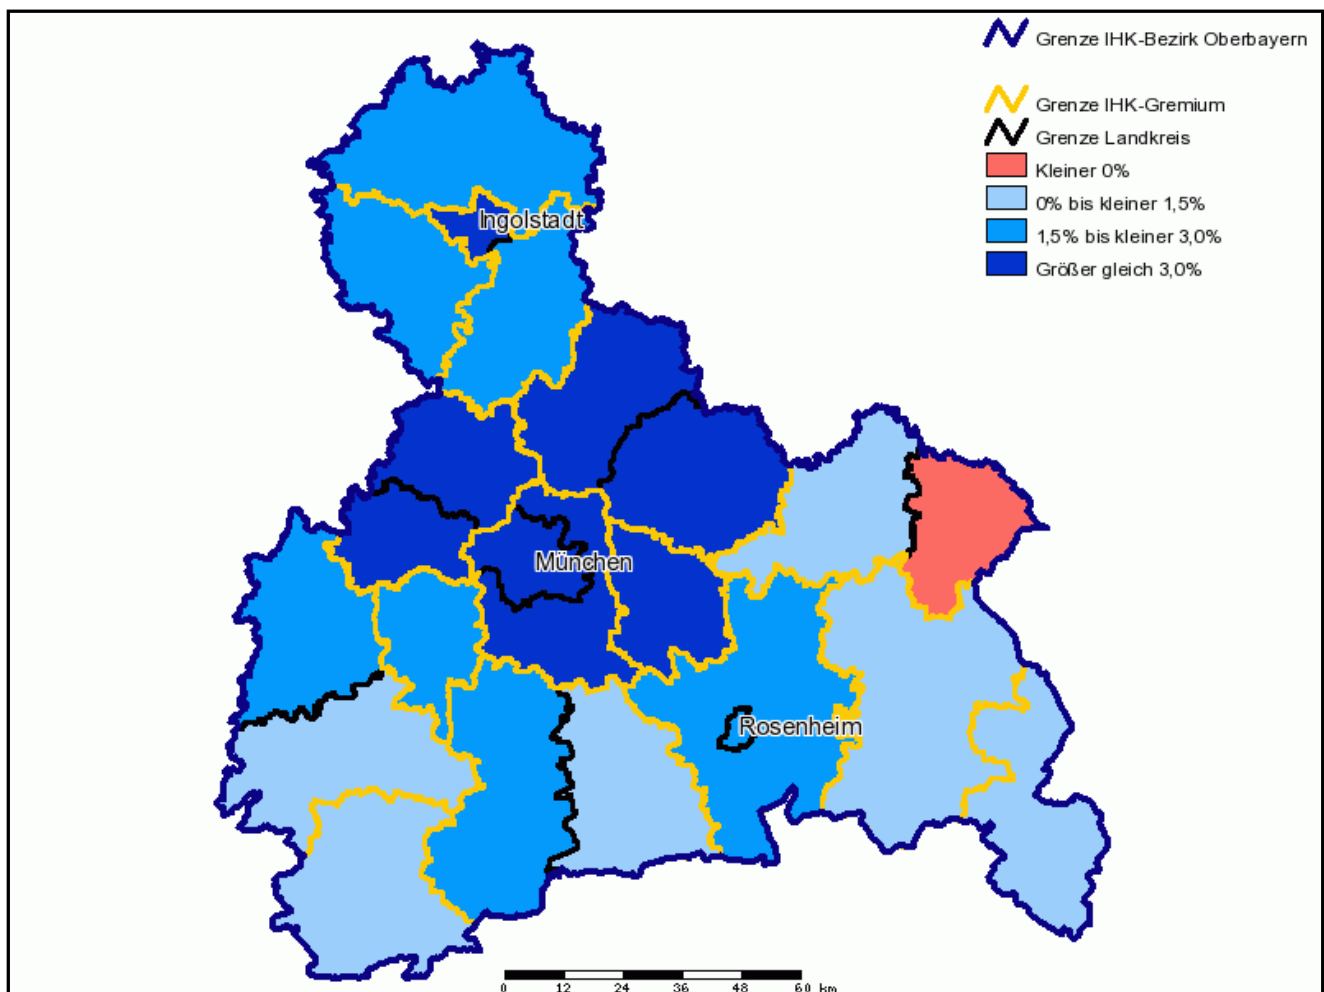

Einwohnerzahl*

	2007	2011	2012	2007 / 2012 in %	2011 / 2012 in %
IHK-Gremium	336.229	344.978	348.727	3,7	1,1
Lkr. Fürstenfeldbruck	200.619	205.672	207.565	3,5	0,9
Lkr. Dachau	135.610	139.306	141.162	4,1	1,3
Oberbayern	4.294.098	4.401.704	4.454.317	3,7	1,2
Bayern	12.502.281	12.559.769	12.627.352	1,0	0,5

* jeweils zum 30.06. des Jahres

Entwicklung der Einwohnerzahl 2007/2012

Quelle: Bayerisches Landesamt für Statistik und Datenverarbeitung

Industrie- und Handelskammer für München und Oberbayern

Postanschrift: 80323 München | Hausanschrift: Balanstraße 55-59, 81541 München

Tel. 089 5116-0 | Fax 089 5116-1306 | E-Mail: ihkmail@muenchen.ihk.de | Internet: www.muenchen.ihk.de