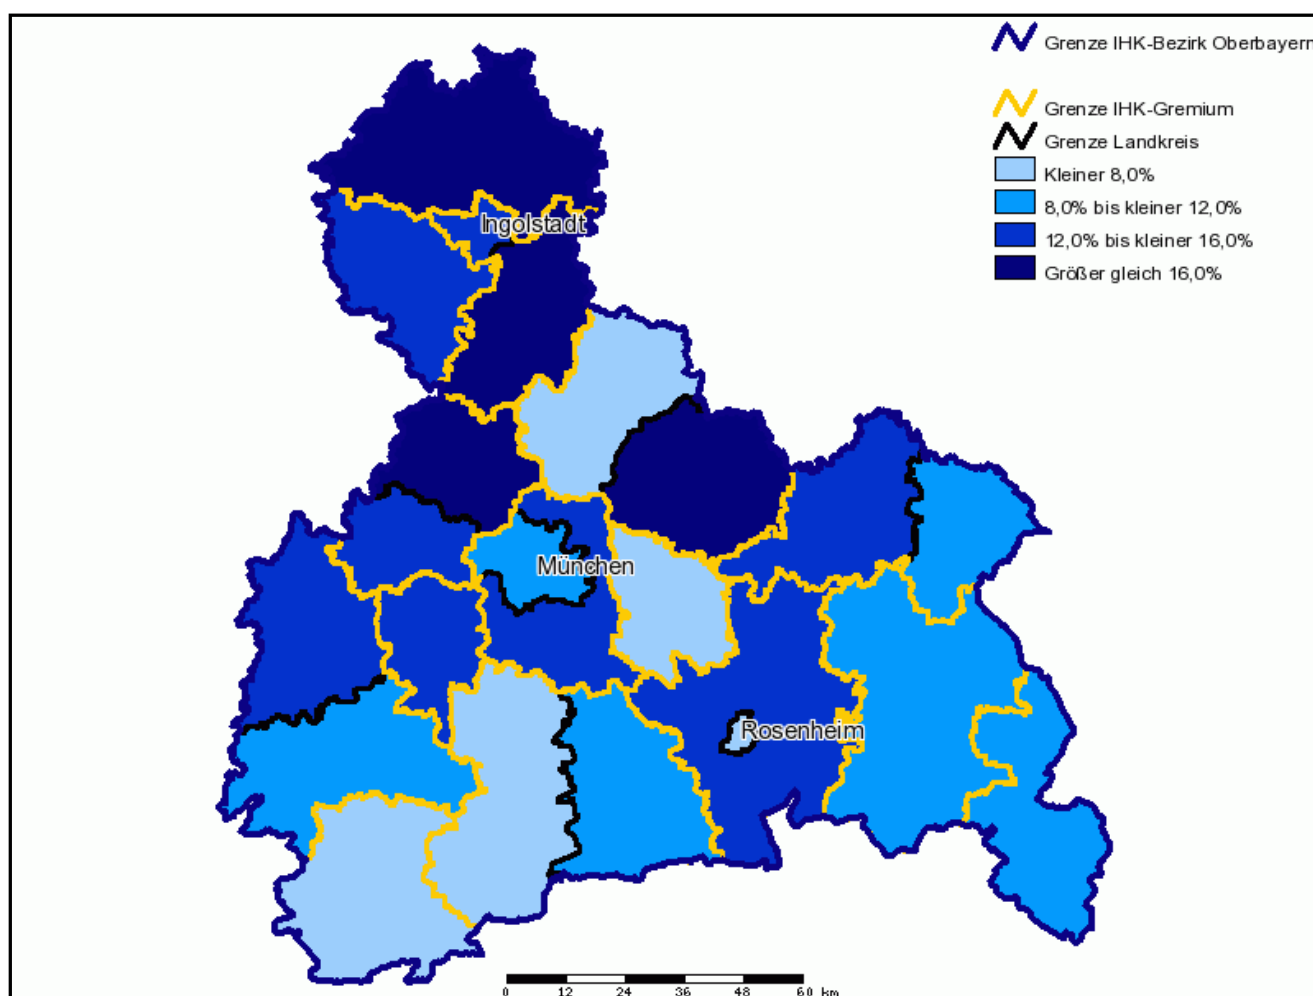

Sozialversicherungspflichtig Beschäftigte*

	2007	2011	2012	2007 / 2012 in %	2011 / 2012 in %
IHK-Gremium	66.070	73.827	76.814	16,3	4,0
Lkr. Fürstenfeldbruck	37.295	41.232	42.493	13,9	3,1
Lkr. Dachau	28.775	32.595	34.321	19,3	5,3
Oberbayern	1.622.283	1.743.305	1.798.573	10,9	3,2
Bayern	4.411.875	4.703.313	4.827.416	9,4	2,6

* jeweils zum 30.06. des Jahres

Entwicklung der sozialversicherungspflichtig Beschäftigten 2007/2012

Quelle: Bayerisches Landesamt für Statistik und Datenverarbeitung

Industrie- und Handelskammer für München und Oberbayern

Postanschrift: 80323 München | Hausanschrift: Balanstraße 55-59, 81541 München

Tel. 089 5116-0 | Fax 089 5116-1306 | E-Mail: ihkmail@muenchen.ihk.de | Internet: www.muenchen.ihk.de