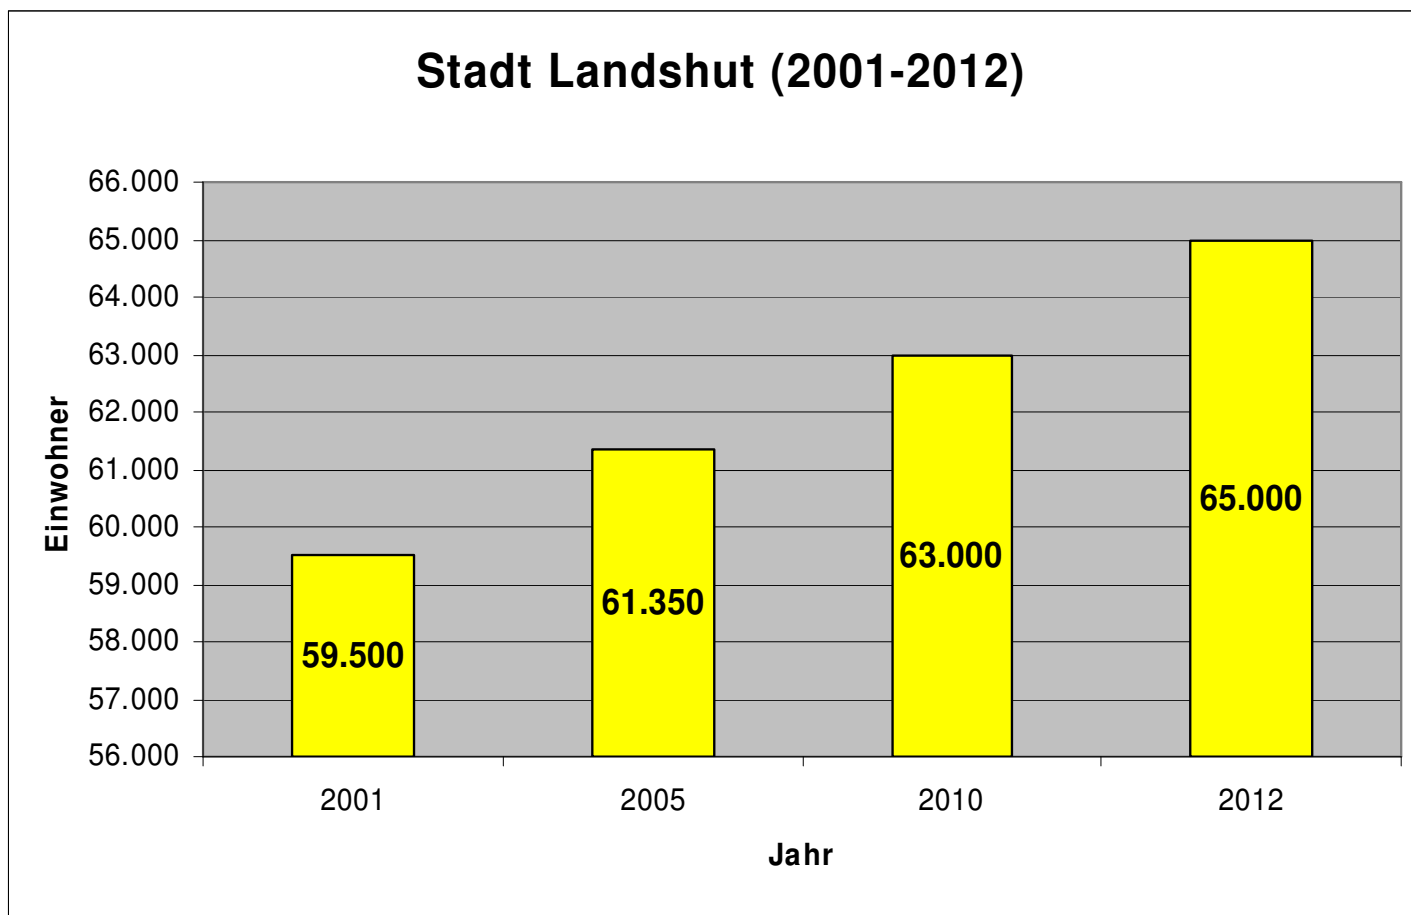

Stadt
Landshut

Landshut – eine Stadt mit Tradition und Zukunft

1. Wirtschaftliche Situation

- steigende Erwerbstätigkeitszahlen
- hohe Arbeitsplatzdichte
- boomende Kaufkraft
- steigende Einzelhandelsumsätze mit hoher Kundenbindung

1. Wirtschaftliche Situation

Stadt
Landshut

Bevölkerungsentwicklung

2. Arbeitsmarkt

Stadt
Landshut

- Quote im Bezirk Landshut 2,6%
- Quote in Bayern 3,4%

3. Fachkräfte

- motivierte und gut ausgebildete Fachkräfte bzw. Facharbeiter
- Bedarf an Ingenieuren

4. Flächen- und Immobilien-situation

4. Flächen- und Immobiliensituation

Stadt
Landshut

Gewerbegebiet Münchnerau

- Anschlussstelle an die A 92 München – Deggendorf
- Flughafen München in 20 Minuten erreichbar
- Gebiet erschlossen und Bebauung sofort möglich
- alle notwendigen Infrastruktureinrichtungen
- rechtskräftiger Bebauungsplan