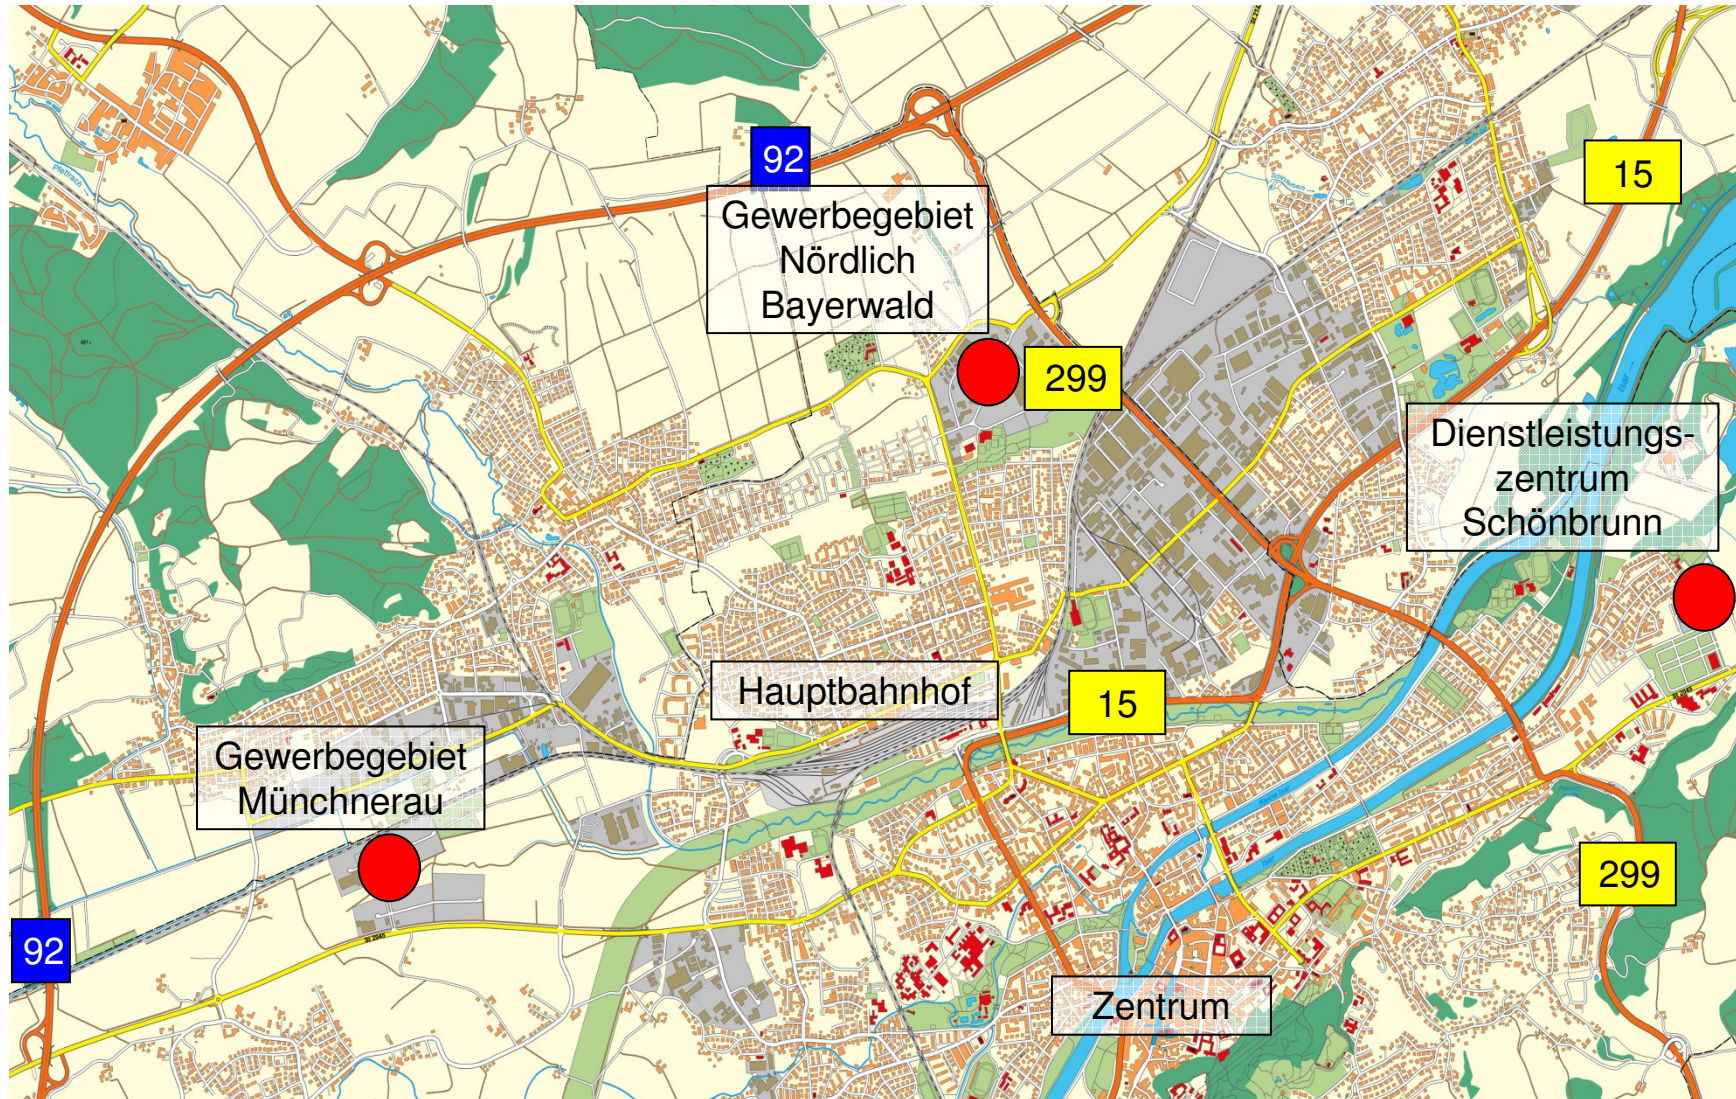

Stadt
Landshut

Landshut – eine Stadt mit Tradition und Zukunft

1. Wirtschaftliche Situation

- steigende Erwerbstätigkeitszahlen
- hohe Arbeitsplatzdichte
- boomende Kaufkraft
- steigende Einzelhandelsumsätze mit hoher Kundenbindung

1. Wirtschaftliche Situation

Stadt
Landshut

Bevölkerungsentwicklung

2. Arbeitsmarkt

Stadt
Landshut

- Quote im Bezirk Landshut 2,6%
- Quote in Bayern 3,4%

3. Fachkräfte

- motivierte und gut ausgebildete Fachkräfte bzw. Facharbeiter
- Bedarf an Ingenieuren

4. Flächen- und Immobilien-situation

4. Flächen- und Immobiliensituation

Stadt
Landshut

Gewerbegebiet Münchnerau

- Anschlussstelle an die A 92 München – Deggendorf
- Flughafen München in 20 Minuten erreichbar
- Gebiet erschlossen und Bebauung sofort möglich
- alle notwendigen Infrastruktureinrichtungen
- rechtskräftiger Bebauungsplan

4. Flächen- und Immobiliensituation

Stadt
Landshut

Gewerbegebiet Nördlich Bayerwald

- Anschluss über die B 299 an die A 92 München – Deggendorf
- Gebiet erschlossen und Bebauung sofort möglich
- rechtskräftiger Bebauungsplan
- teilweise Möglichkeit eines Gleisanschlusses an die Bundesbahn-Hauptstrecke München-Landshut-Regensburg