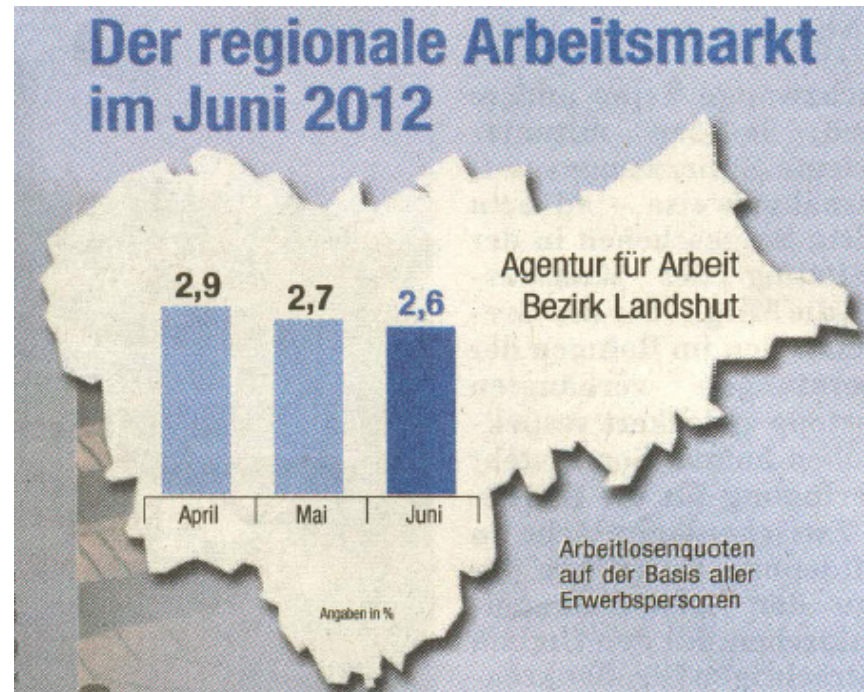

Stadt
Landshut

Landshut – eine Stadt mit Tradition und Zukunft

1. Wirtschaftliche Situation

- steigende Erwerbstätigkeitszahlen
- hohe Arbeitsplatzdichte
- boomende Kaufkraft
- steigende Einzelhandelsumsätze mit hoher Kundenbindung

1. Wirtschaftliche Situation

Stadt
Landshut

Bevölkerungsentwicklung

2. Arbeitsmarkt

Stadt
Landshut

- Quote im Bezirk Landshut 2,6%
- Quote in Bayern 3,4%

3. Fachkräfte

- motivierte und gut ausgebildete Fachkräfte bzw. Facharbeiter
- Bedarf an Ingenieuren

4. Flächen- und Immobilien-situation

4. Flächen- und Immobiliensituation

Stadt
Landshut

Gewerbegebiet Münchnerau

- Anschlussstelle an die A 92 München – Deggendorf
- Flughafen München in 20 Minuten erreichbar
- Gebiet erschlossen und Bebauung sofort möglich
- alle notwendigen Infrastruktureinrichtungen
- rechtskräftiger Bebauungsplan