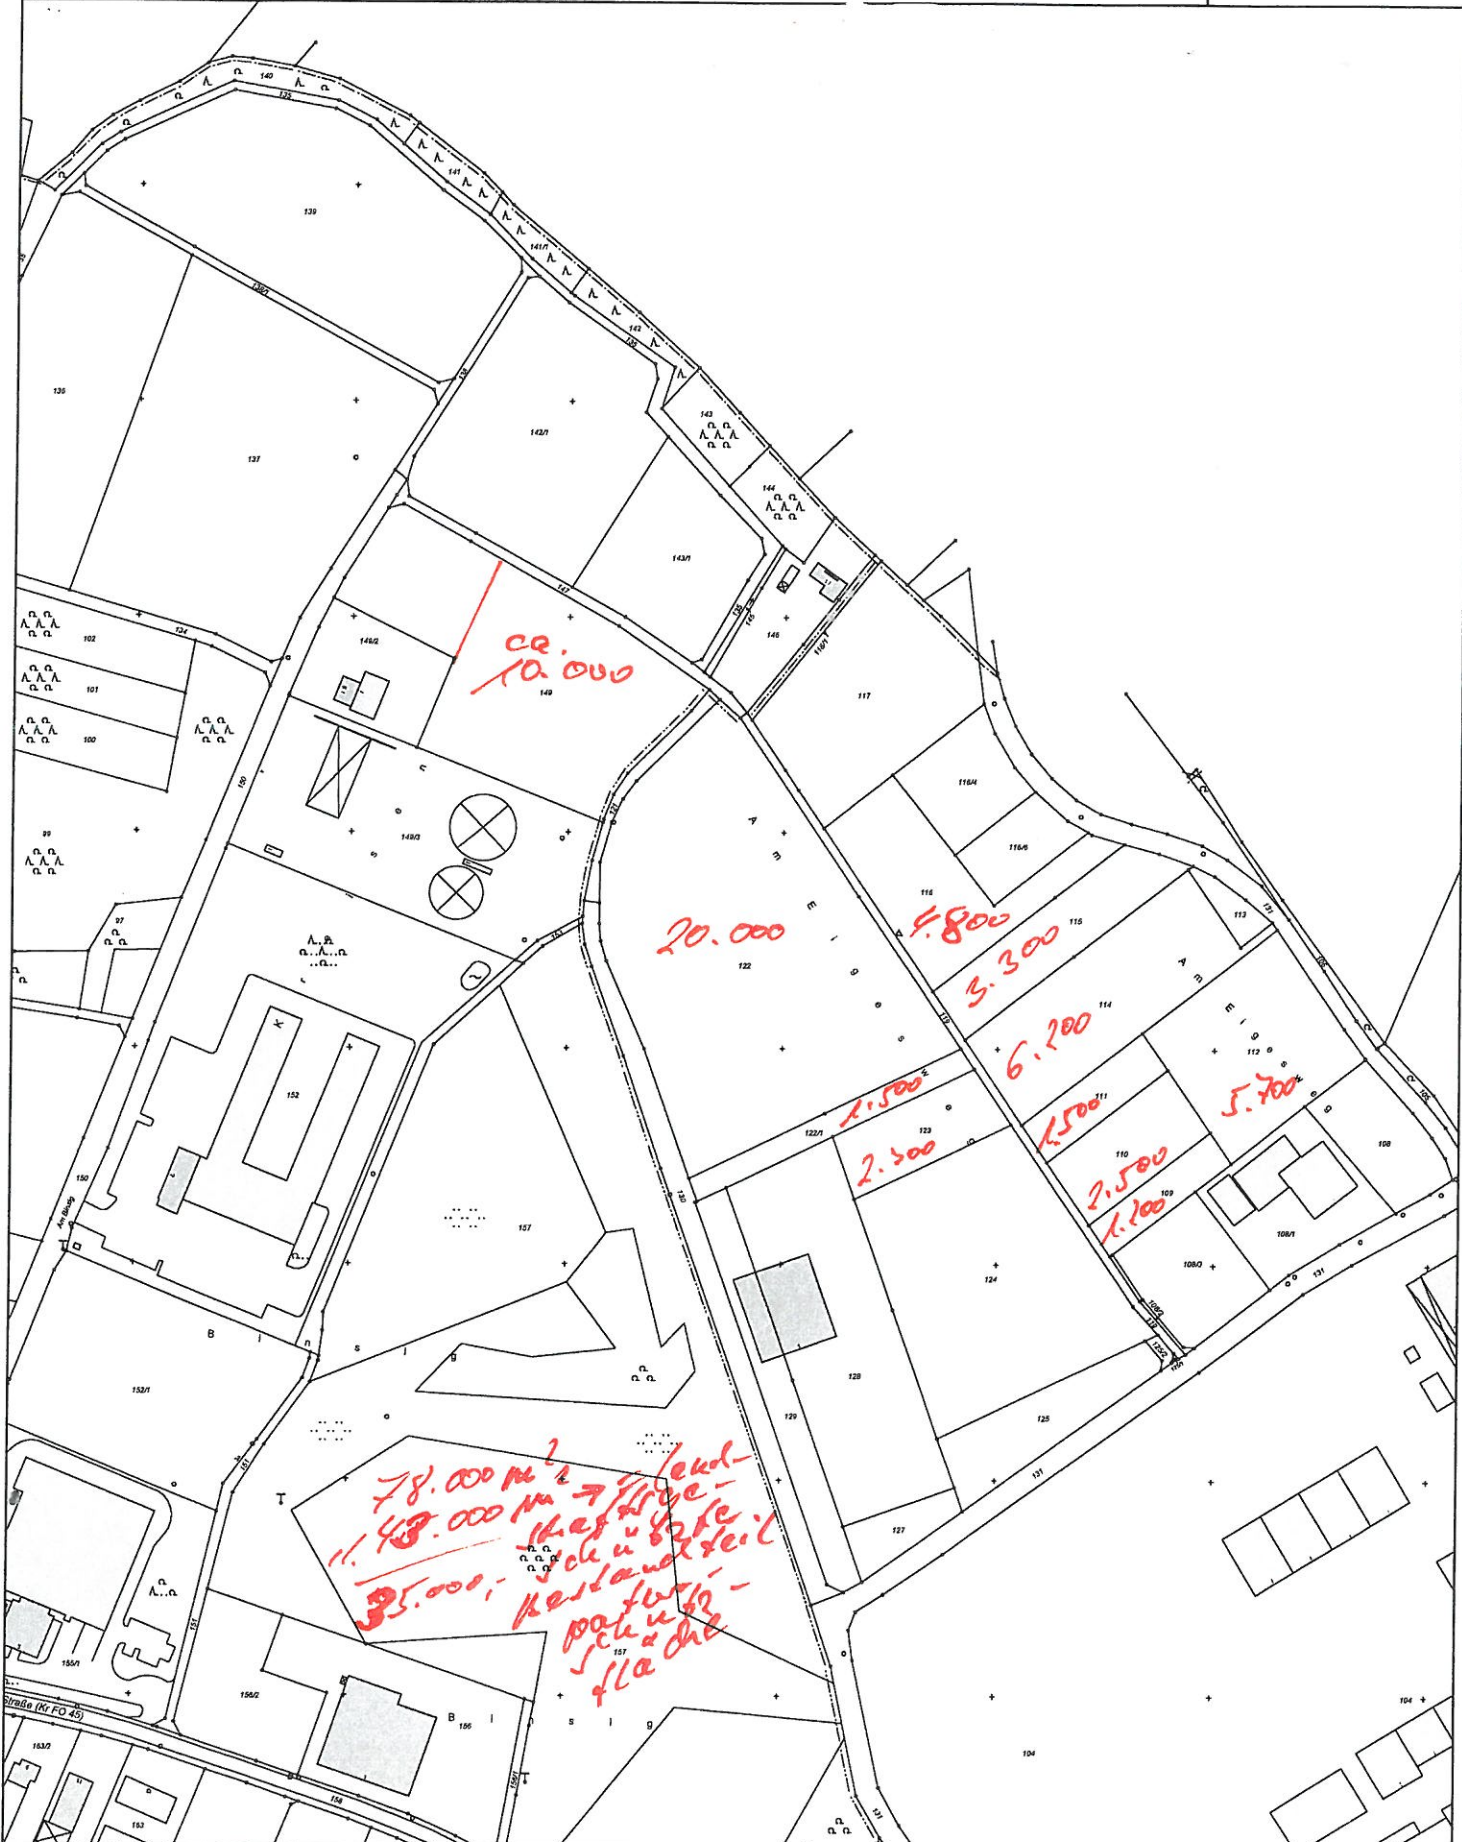

*1973 Verordnungen
4,3 ha = Landwirtschafts-
fläche zu Bestandteilen*

Der Ausdruck basiert auf Originaldaten des VA. Eine Ableitung des amtlichen Katasterstandes ist nicht zulässig und ersetzt nicht den Katasterauszug.
Karte nicht zur Maßentnahme geeignet!

0 50 100 m

Maßstab = 1 : 3500