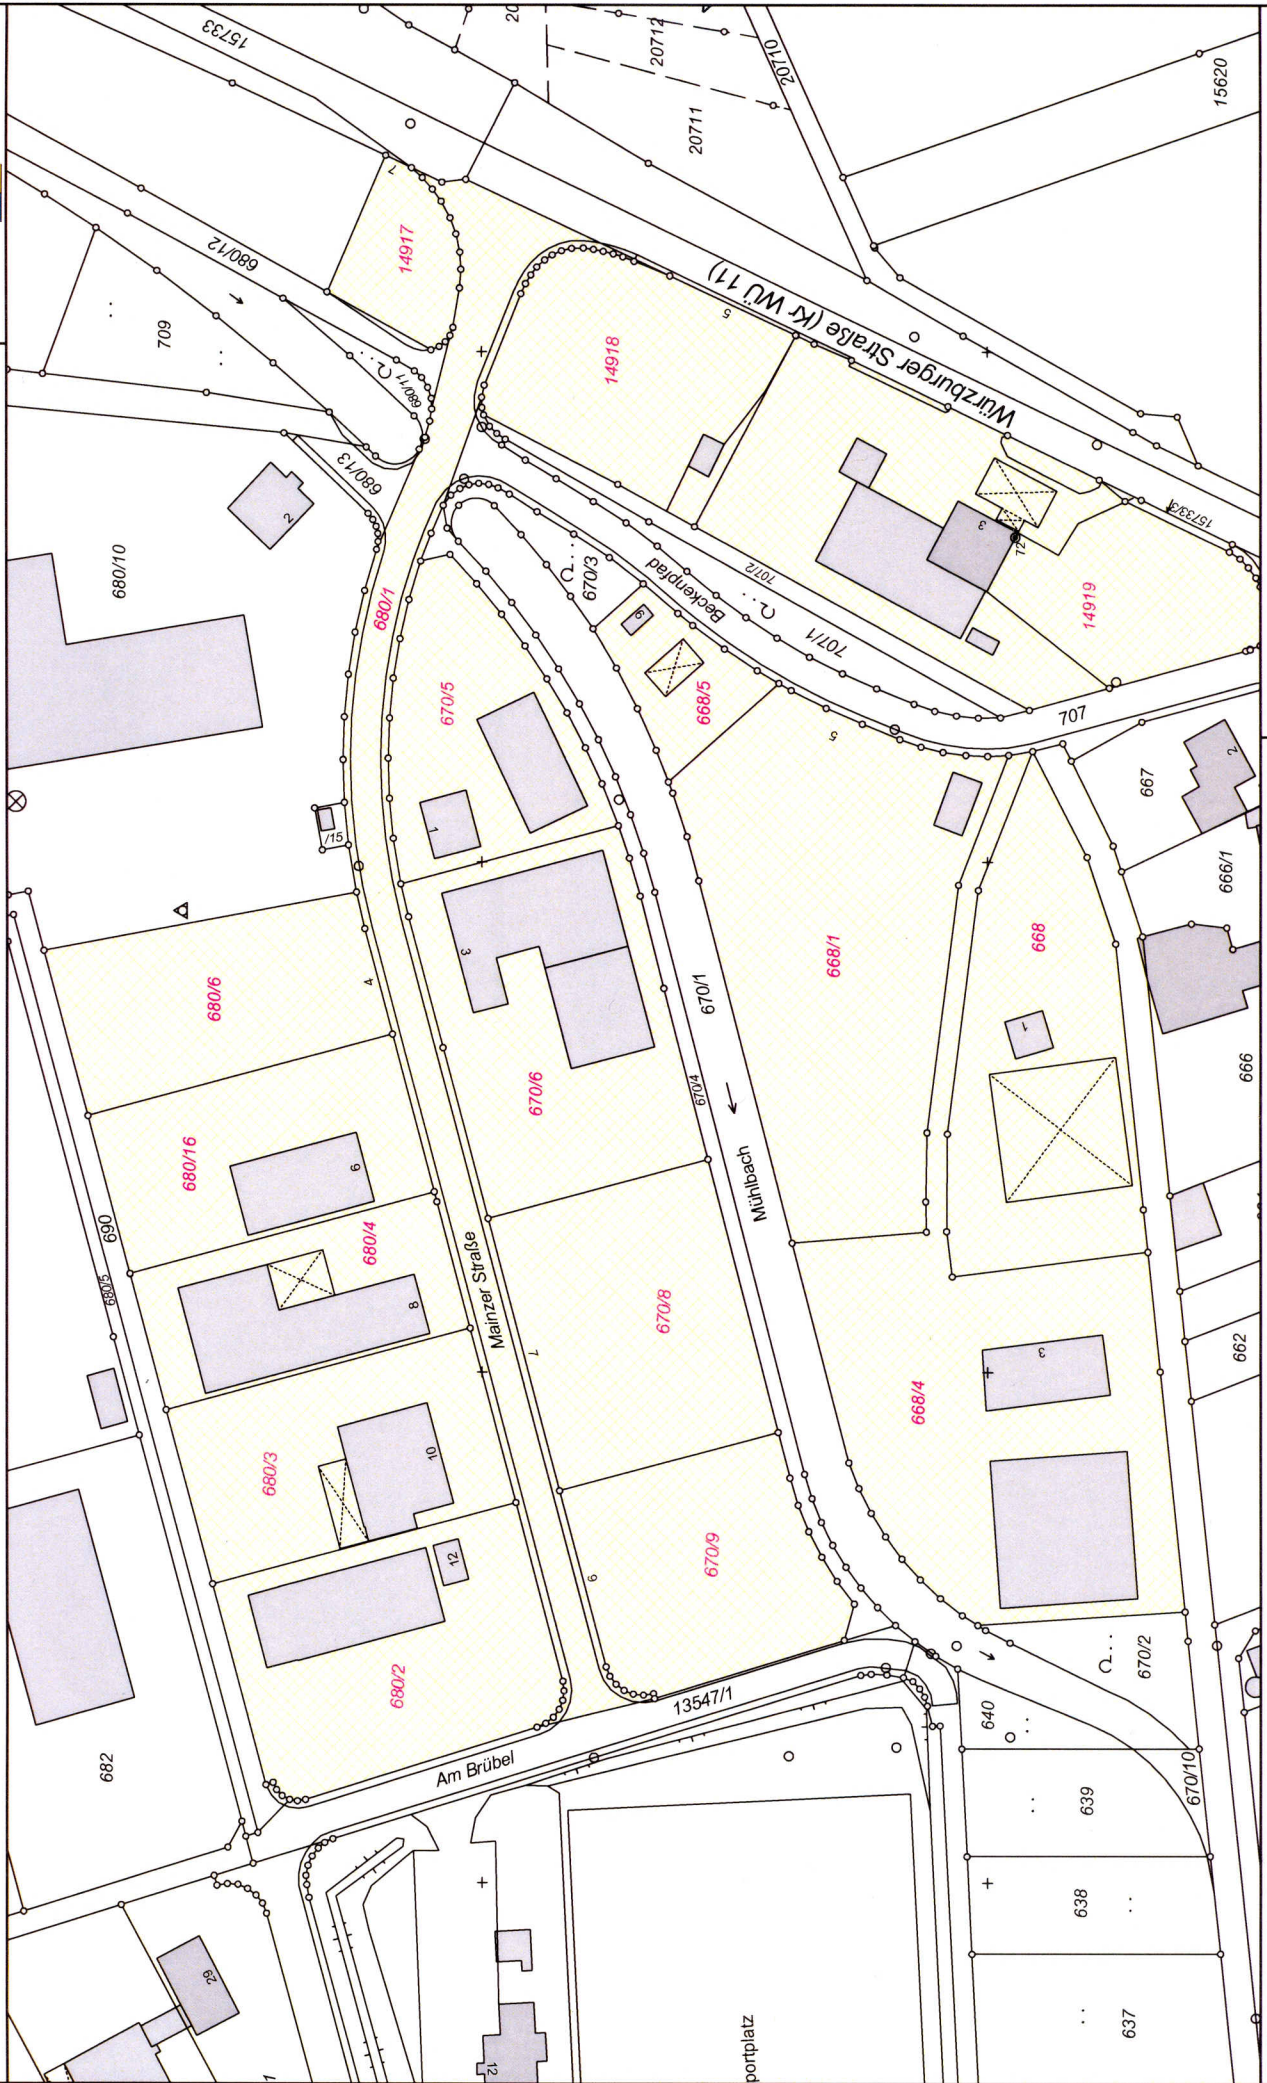

MARKT Neubrunn

Datum: 14.06.2012

Der Ausdruck basiert auf Originaldaten des VA. Eine Ableitung des amtlichen Katasterstandes ist nicht zulässig und ersetzt nicht den Katasterauszug. Karte nicht zur Maßentnahme geeignet!

0 50 m
Maßstab = 1 : 1500