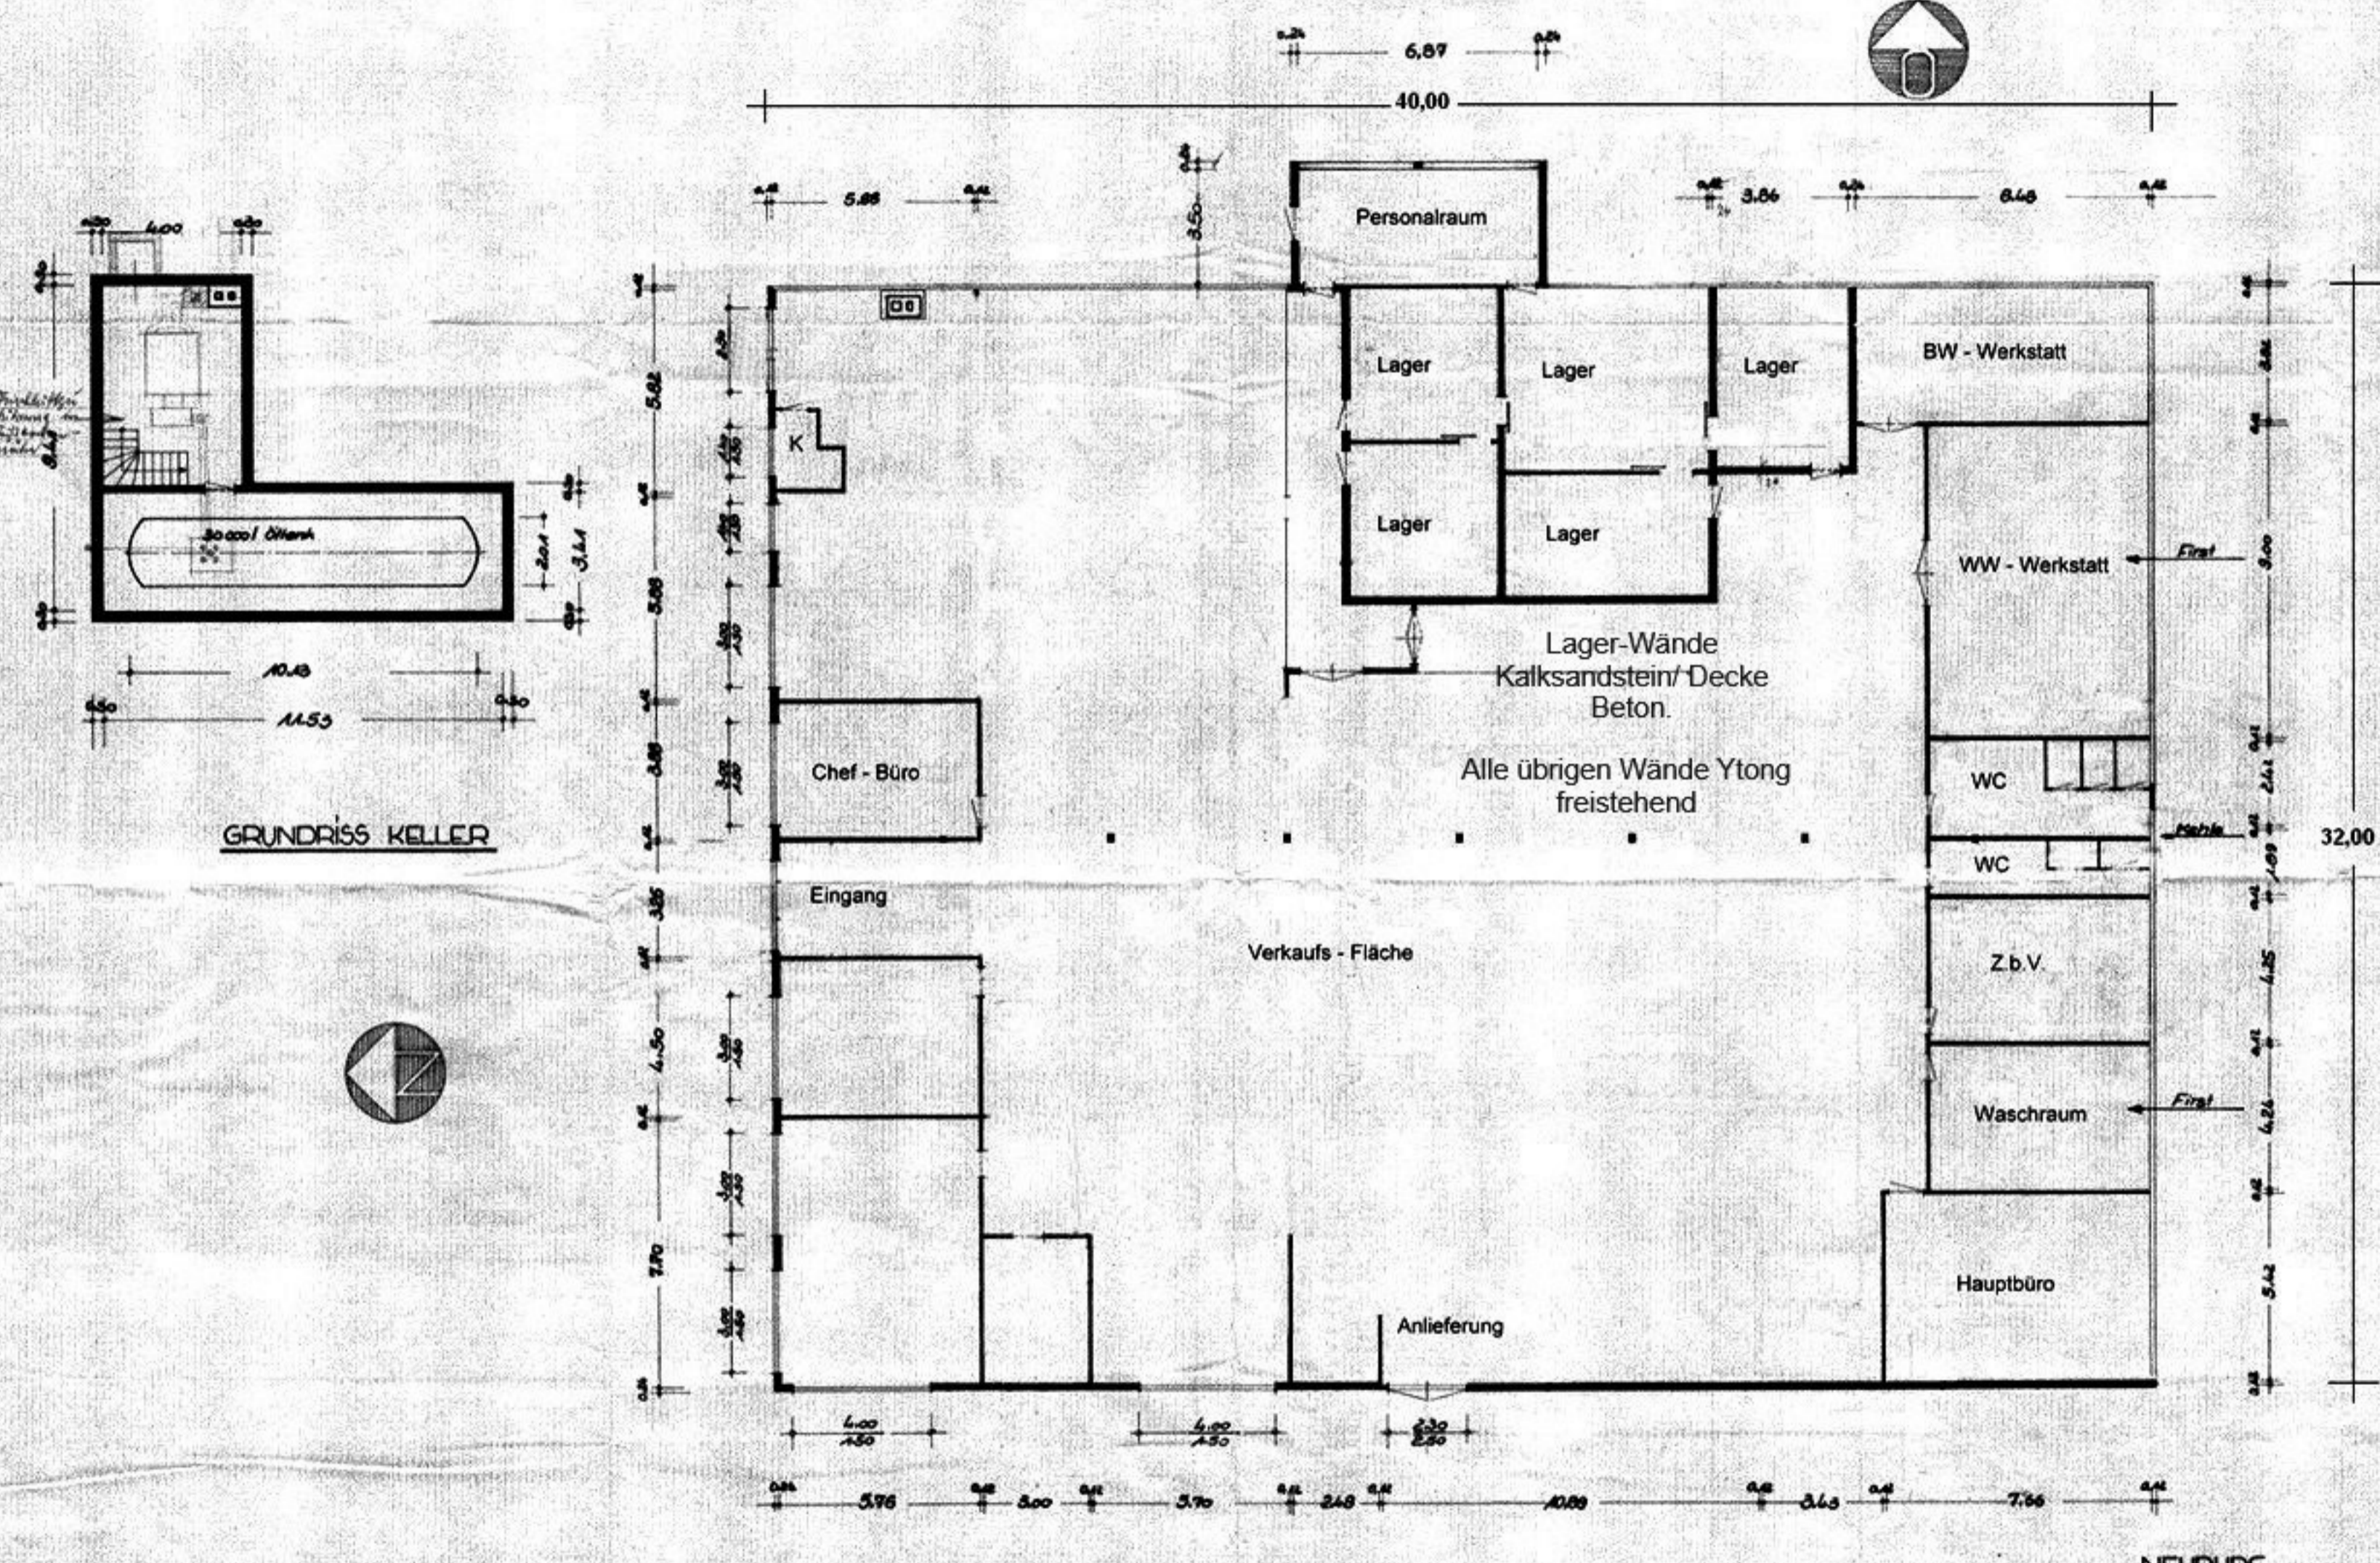

NEUBAU EINER FABRIKATIONSHALLE FÜR DIE 'HELO' BELECHTUNGSKÖRPERFABRIK HENRY GERHARD, NEUBURG A.D. DONAU

Z. NR. 40 377 a