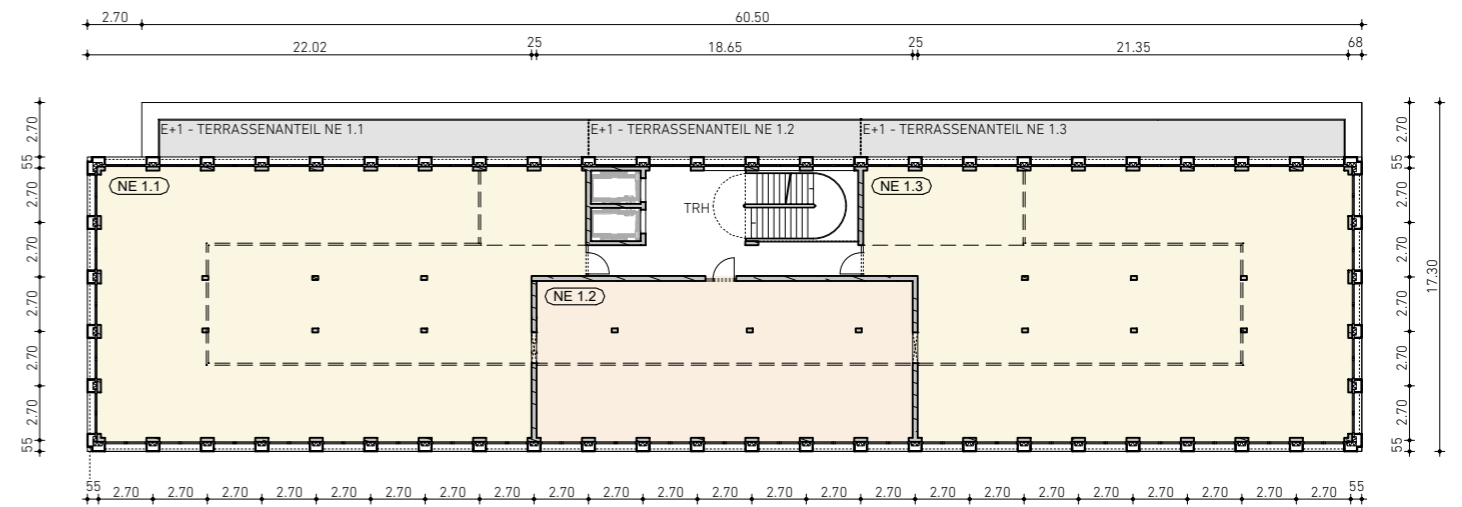

- 4.1 Büro 113.84m²
- 4.2 Büro 113.84m²
- 4.3 Büro 111.33m²

GRUNDRISS 4.OG

- NE 4.1 Büro 302m²
- NE 4.2 Büro 126m²

GRUNDRISS 4.OG

- 1.1 Büro 113.90m²
- 1.2 Büro 113.90m²
- 1.3 Büro 107.91m²
- M1 Loft Whg 107.29m²
- M2 Loft Whg 111.45m²
- M3 Loft Whg 105.08m²
- M4 Loft Whg 111.46m²

GRUNDRISS REGELGESCHOSS (1.OG - 3.OG)

- NE 1.1 Büro 325m²
- NE 1.2 Büro 160m²
- NE 1.3 Büro 328m²

GRUNDRISS REGELGESCHOSS (1.OG - 3.OG)