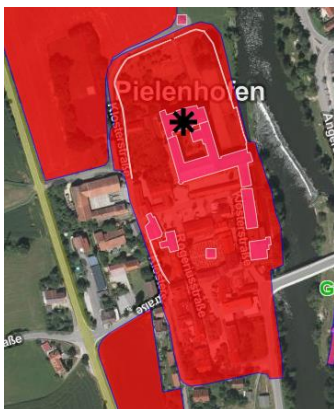

Anlage 5 - Liste mit Flächenumgriff der vorhandenen Bodendenkmäler

Quelle: aus Onlinedatenbank BayernAtlasPlus

Ortsteil Pielenhofen

D-3-6937-0071 „Endpaläolithische und mesolithische Freilandstation, Siedlungen der Späthallstatt-/Frühatènezeit, der Spätlatènezeit, der späten römischen Kaiserzeit/Völkerwanderungszeit und des frühen Mittelalters.“

Ortsteil Pielenhofen

D-3-6937-0041 „Archäologische Befunde und Funde im Bereich des Klosters Pielenhofen mit der Kath. Pfarrkirche und ehem. Klosterkirche Mariä Himmelfahrt, darunter die Spuren mindestens eines Vorgängerbaus sowie der abgebrochenen, wohl romanischen Pfarrkirche von Pielenhofen.“

Ortsteil Pielenhofen

D-3-6937-0250 „Siedlung vorgeschichtlicher Zeitstellung, u.a. der mittleren Bronzezeit.“

Ortsteil Pielenhofen

D-3-6937-0240 „Mesolithische Freilandstation, metallzeitliche, latènezeitliche und spätmittelalterliche Siedlung.“

Ortsteil Distelhausen

D-3-6937-0243 „Mesolithische Freilandstation, steinzeitliche, früh/mittelbronzezeitliche, latènezeitliche und mittelalterliche Siedlung.“

Ortsteil Distelhausen

D-3-6937-0242 „Mesolithische Freilandstation, neolithische, latènezeitliche und mittelalterliche Siedlung.“