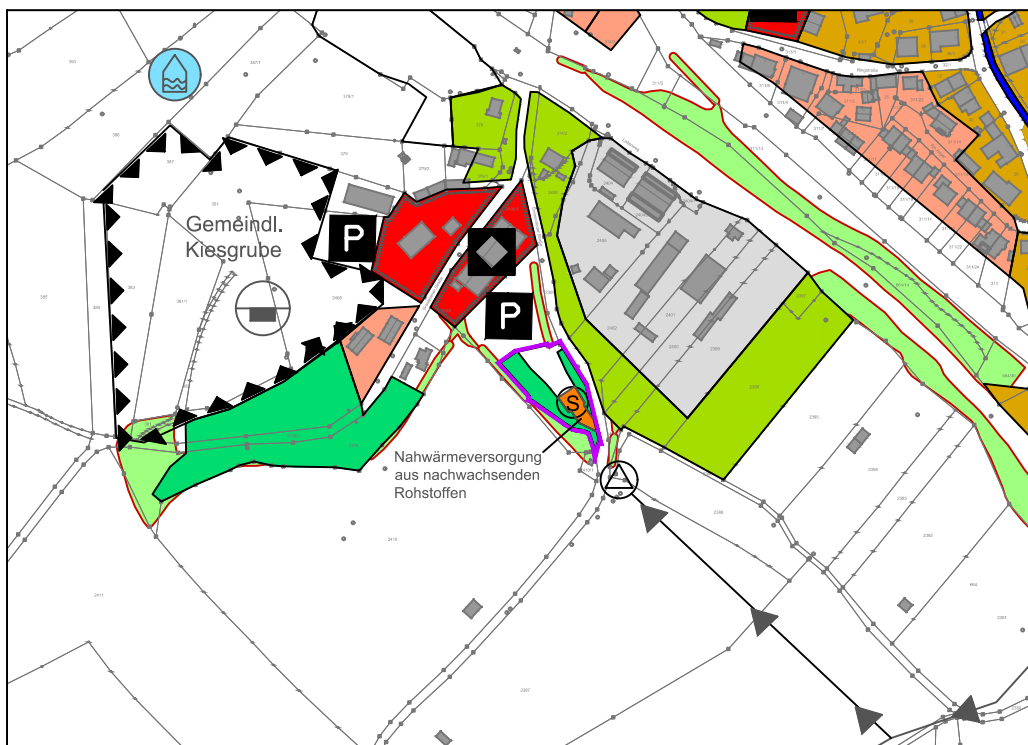

# 24. Änderung Flächennutzungsplan Planteil Stand 09.03.2026

Gemeinde Huglfing  
M 1:5.000

## Bestand

### Zeichenerklärung für Bestand

- Sonderbauflächen mit Zweckbestimmung
- Öffentliche Grünflächen
- Private Grünflächen
- Gewerbliche Bauflächen
- Kiesabbauflächen
- Grenze Änderungsbereich

### Zeichenerklärung für Änderung

- Sonderbauflächen mit Zweckbestimmung
- Öffentliche Grünflächen
- Private Grünflächen
- Gewerbliche Bauflächen
- Kiesabbauflächen
- Grenze Änderungsbereich