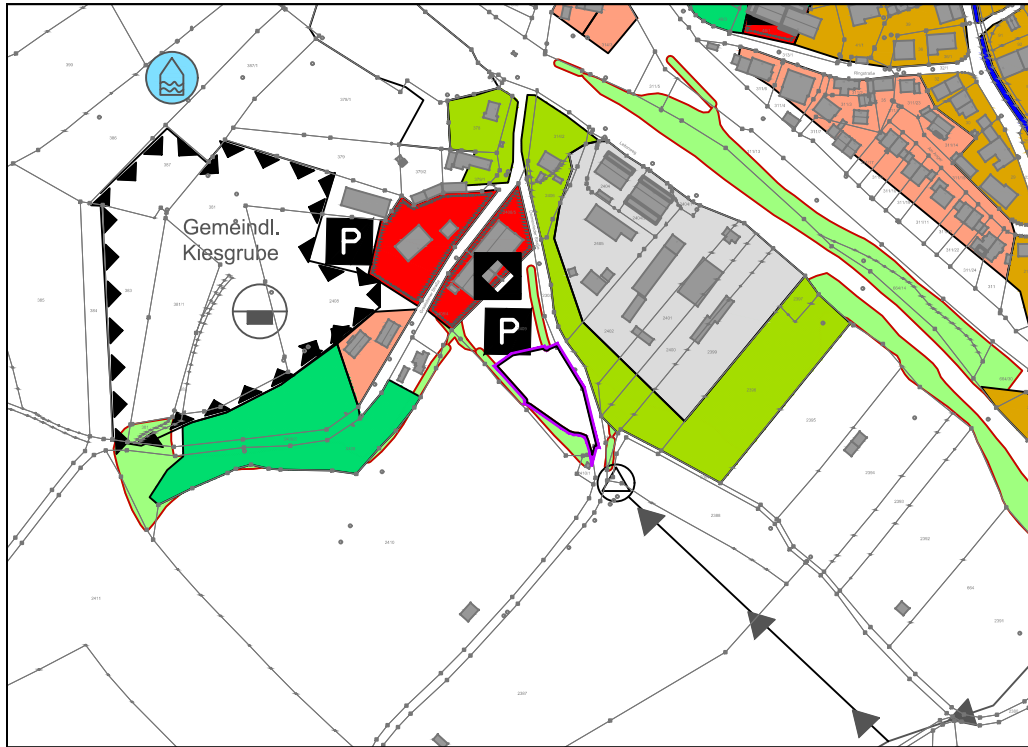

# 24. Änderung Flächennutzungsplan Planteil Stand 09.03.2026

Gemeinde Huglfing  
M 1:5.000

## Bestand

### Zeichenerklärung für Bestand

- Sonderbauflächen mit Zweckbestimmung
- Öffentliche Grünflächen
- Private Grünflächen
- Gewerbliche Bauflächen
- Kiesabbauflächen
- Grenze Änderungsbereich

### Zeichenerklärung für Änderung

- Sonderbauflächen mit Zweckbestimmung
- Öffentliche Grünflächen
- Private Grünflächen
- Gewerbliche Bauflächen
- Kiesabbauflächen
- Grenze Änderungsbereich